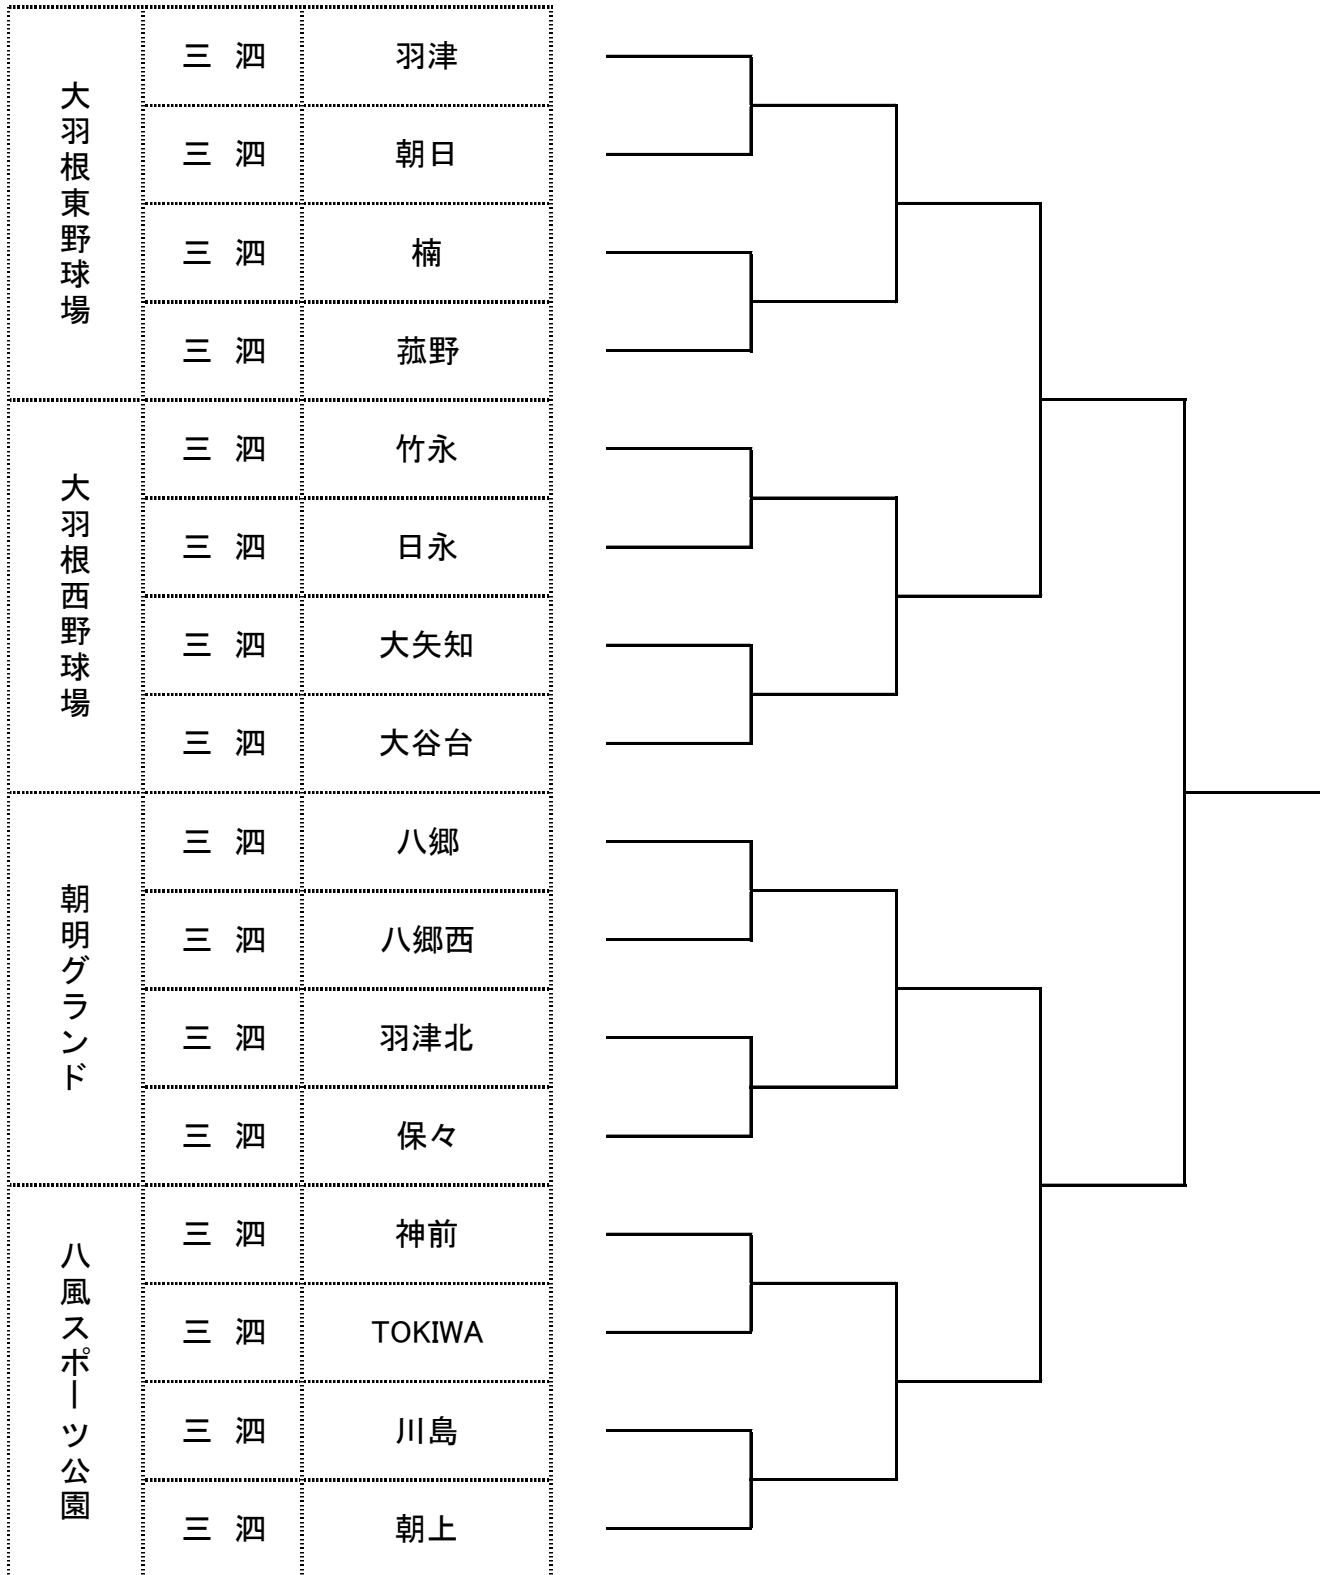

令和4年度 東海選抜大会組み合わせ

2022/8/6、7

ベスト8 ベスト4

※審判について

各チーム2名の審判の協力をお願いします。(第1試合は第2試合チーム、第2試合は第1試合チーム、第3試合は第1・第2試合敗者チームでお願いします。)尚、球審は若番のチームで行ってください。

※試合開始時間

第一試合 8:30
 第二試合 11:00
 第三試合 第2試合終了40分後